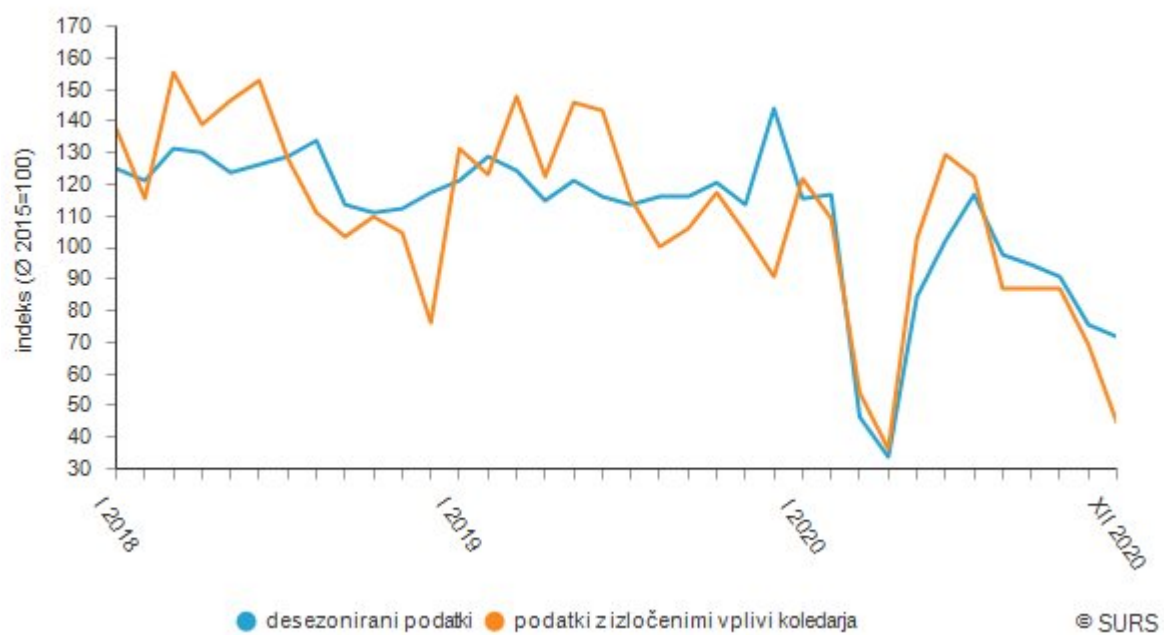

Prve registracije novih osebnih avtomobilov, Slovenija

Vira: SURS, MZI