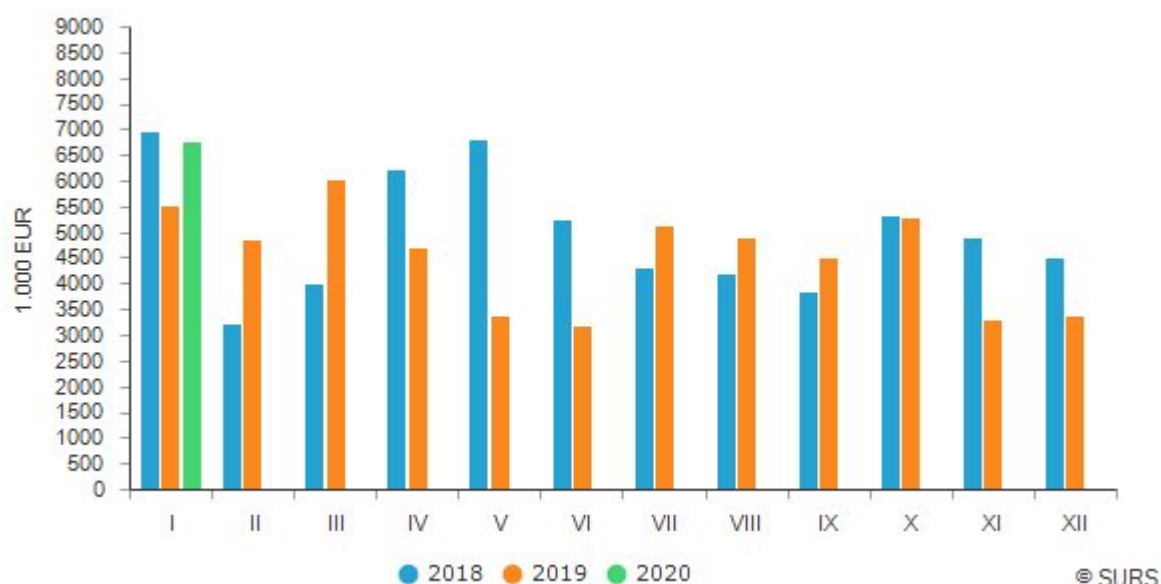

13. marec 2020
začasni podatki

Vrednost odkupa okroglega lesa v januarju 2020 za približno 22 % višja kot v januarju 2019

Odkup lesa, Slovenija, januar 2020

V januarju 2020 odkupljen okrogli les iz zasebnih gozdov je bil vreden 6,8 milijona EUR, kar je skoraj še enkrat več od vrednosti odkupa v prejšnjem mesecu in za približno 22 % več od vrednosti odkupa v januarju 2019.

Vrednost v januarju 2020 odkupljenega okroglega lesa iz zasebnih gozdov višja od vrednosti odkupa v prejšnjem mesecu

Skupna vrednost v januarju 2020 odkupljenega okroglega lesa iz zasebnih gozdov je bila 6,8 milijona EUR, to je za približno 99 % več od skupne vrednosti lesa, odkupljenega v predhodnem mesecu. Vrednost odkupljenih hlodov za žago in furnir je bila za skoraj 118 % višja kot v prejšnjem mesecu, lesa za kurjavo za okoli 73 %, lesa za celulozo za 41 % in drugega okroglega industrijskega lesa za skoraj 115 %.

Vrednost v januarju 2020 odkupljenega okroglega lesa iz zasebnih gozdov višja kot pred enim letom

Skupna vrednost v januarju 2020 odkupljenega okroglega lesa iz zasebnih gozdov je bila za približno 22 % višja od vrednosti odkupa lesa v januarju 2019. Vrednost odkupljenih hlodov za žago in furnir je bila za okoli 28 % višja kot pred enim letom, lesa za kurjavo za okoli 29 % in drugega okroglega industrijskega lesa za skoraj 46 %. Vrednost odkupa lesa za celulozo je bila nižja za približno 12 %.

Vrednost odkupa okroglega lesa, Slovenija

Vir: SURS