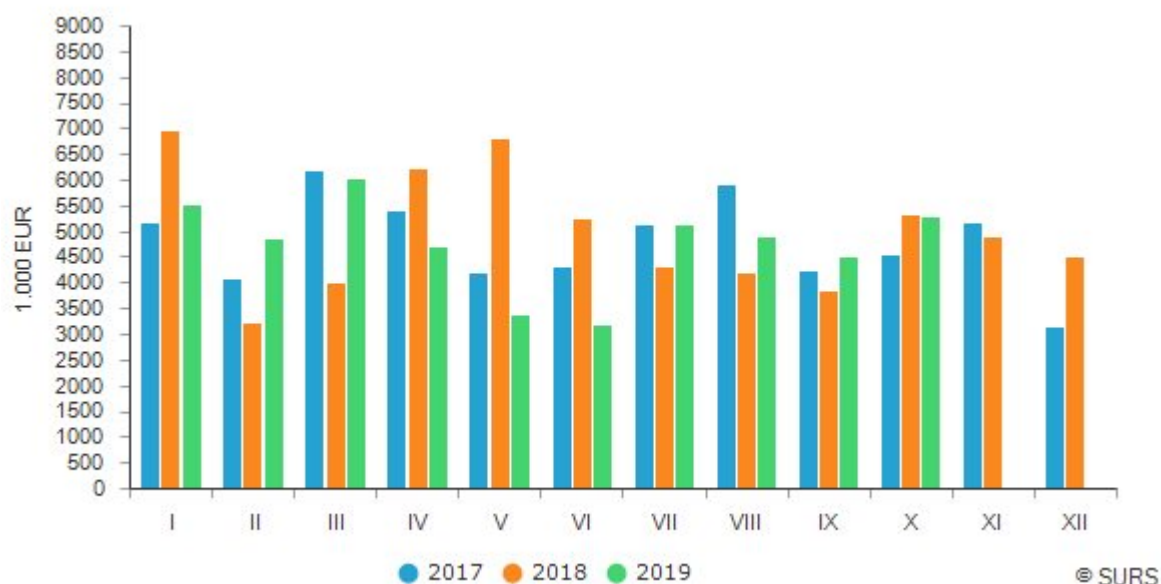

13. december 2019
začasni podatki

Vrednost odkupa okroglega lesa v oktobru 2019 za približno 1 % nižja kot v oktobru 2018

Odkup lesa, Slovenija, oktober 2019

V oktobru 2019 odkupljen okrogli les iz zasebnih gozdov je bil vreden 5,3 milijona EUR, kar je za okoli 17 % več od vrednosti odkupa v prejšnjem mesecu in za približno 1 % manj od vrednosti odkupa v oktobru 2018.

Vrednost v oktobru 2019 odkupljenega okroglega lesa iz zasebnih gozdov višja od vrednosti odkupa v prejšnjem mesecu

V oktobru 2019 odkupljen okrogli les iz zasebnih gozdov je bil vreden 5,3 milijona EUR, to je za približno 17 % več, kot je bil vreden les, odkupljen v predhodnem mesecu. Vrednost odkupa hlodov za žago in furnir je bila višja za 12 %, vrednost odkupa lesa za celulozo za približno 20 %, vrednost odkupa drugega industrijskega lesa za 34 % in vrednost odkupa lesa za kurjavo za skoraj 139 %.

Vrednost v oktobru 2019 odkupljenega okroglega lesa iz zasebnih gozdov nekoliko nižja kot pred enim letom

Vrednost v oktobru 2019 odkupljenega okroglega lesa iz zasebnih gozdov je bila za približno 1 % nižja od vrednosti odkupa lesa v oktobru 2018. Vrednost odkupljenih hlodov za žago in furnir in vrednost drugega industrijskega lesa sta bili višji (za približno 1 % oz. 21 %), vrednost odkupljenega lesa za kurjavo in vrednost lesa za celulozo pa nižji (za približno 15 % oz. 9 %) kot v istem mesecu prejšnjega leta.

Vrednost odkupa okroglega lesa, Slovenija

Vir: SURS