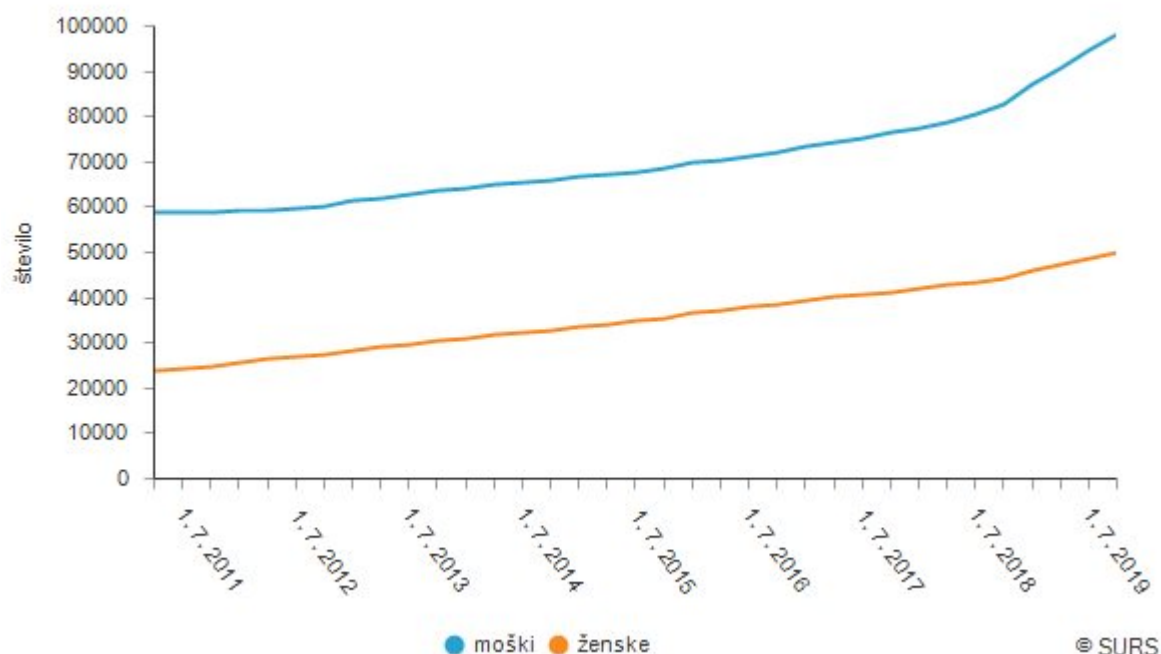

1. julija 2019 v Sloveniji 2.089.310 prebivalcev ali 8.400 več kot 1. januarja letos

Prebivalstvo, Slovenija, 1. julij 2019

1. julija 2019 je imela Slovenija 2.089.310 prebivalcev ali 8.400 več kot šest mesecev prej. Število državljanov Slovenije se je v prvem polletju leta 2019 zmanjšalo, število tujih državljanov pa povečalo; njihov delež se je zvišal na 7,1 %.

Manj državljanov Slovenije, več tujih državljanov

Po podatkih Statističnega urada RS se je število prebivalcev Slovenije v prvem polletju leta 2019 povečalo za več kot 8.400, pri čemer se je število državljanov Slovenije zmanjšalo za skoraj 1.600, število tujih državljanov pa se je povečalo za 10.000 (7,0 %). 1. julija 2019 je 148.189 tujcev predstavljalo 7,1 % vseh prebivalcev Slovenije.

Prvič več moških kot žensk

Prebivalstvo Slovenije je 1. julija 2019 sestavljalo 1.045.835 moških in 1.043.475 žensk. Prvič v več kot 160-letni zgodovini, odkar imamo zanesljive podatke o prebivalstvu sedanjega ozemlja Slovenije, je bilo med prebivalci več moških kot žensk: na vsakih 100 moških je v Sloveniji povprečno prebivalo 99,8 ženske.

Delež žensk med državljani Slovenije je 1. julija 2019 znašal 51,2 % (ta delež sicer zelo počasi upada že vrsto let); med tujimi državljani pa je bilo žensk 33,7 % (po večletni rasti se je ta delež od 1. januarja 2018 znižal za 1,6 odstotne točke).

Tuji državljani med prebivalci, Slovenija

Vir: SURS