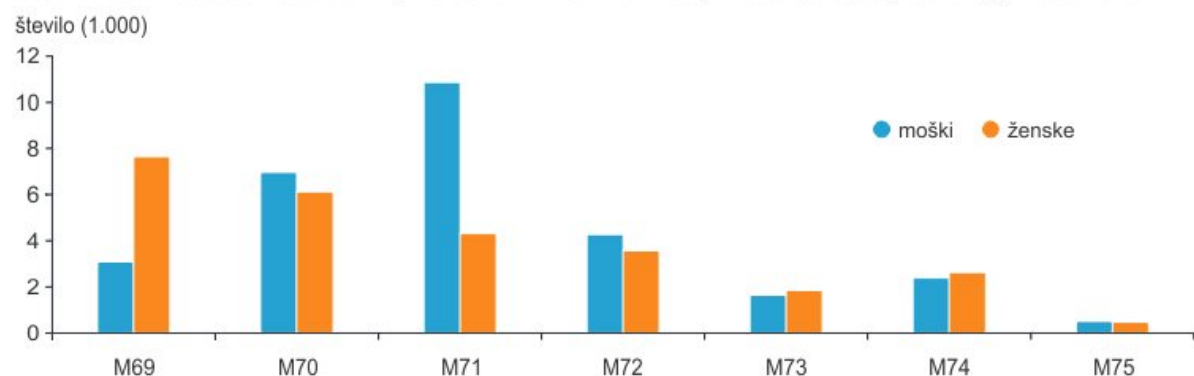

Z vidika dejavnosti se je število delovno aktivnih oseb v marcu 2019 glede na februar 2019 zvišalo v vseh dvajsetih dejavnostih. Glede na marec 2018 pa se je v štirih dejavnostih znižalo, v šestnajstih pa zvišalo; med temi se je najbolj zvišalo v predelovalnih dejavnostih, za približno 7.400 (ali za 3,7 %) in v dejavnosti gradbeništva (za približno 6.000 ali za 10,6 %).

Število delovno aktivnih oseb v strokovnih, znanstvenih in tehničnih dejavnostih se je v zadnjih petih letih povečalo za 12 %

Konec marca 2019 je v strokovnih, znanstvenih in tehničnih dejavnostih delalo približno 56.300 delovno aktivnih oseb. 53 % je bilo moških, 47 % pa žensk. 76 % je bilo zaposlenih, 24 % pa samozaposlenih. 94 % je bilo slovenskih državljanov, 6 % pa državljanov drugih držav.

Glede na februar 2019 se je število delovno aktivnih oseb v strokovnih, znanstvenih in tehničnih dejavnostih v marcu 2019 povečalo za nekaj manj kot 200 ali za 0,3 %, glede na marec 2018 pa za nekaj več kot 1.800 ali za 3,4 %. V zadnjih petih letih se je povečalo za nekaj več kot 6.100 ali za 12,2 %.

Delovno aktivne osebe v strokovnih, znanstvenih in tehničnih dejavnostih po spolu, Slovenija, marec 2019

Vir: SURS

© SURS

M STROKOVNE, ZNANSTVENE IN TEHNIČNE DEJAVNOSTI