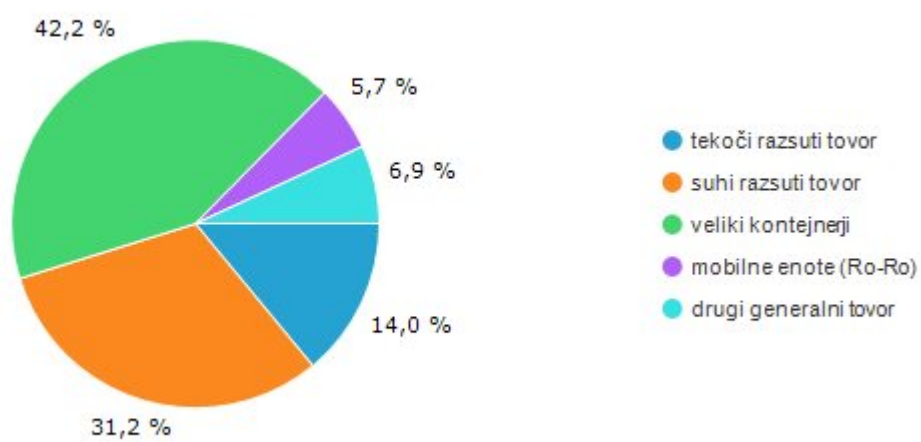

Pristaniški blagovni promet po vrstah tovara, Slovenija, marec 2019

© SURS

Vira: SURS, URSP

Izbrani podatki transporta, Slovenija

	III 2019	I-III 2019	III 2019 III 2018	I-III 2019 I-III 2018
	število		indeks	
Cestni transport				
Potniki v javnem linijskem prevozu (1.000)¹⁾²⁾³⁾	2.846	7.930	94,4	95,3
Potniški km v javnem linijskem prevozu (mio.)¹⁾²⁾³⁾	55,8	151,6	98,1	97,6
Potniki v mestnem javnem linijskem prevozu (1.000)³⁾	5.806	16.217	88,8	93,1
Prihodi potnikov čez cestne mejne prehode s Hrvaško (1.000)	1.849	5.190	114,6	109,7
Prihodi potniških vozil čez cestne mejne prehode s Hrvaško (1.000)	830	2.319	118,0	111,2
Prvič registrirana cestna motorna vozila	14.043	37.166	100,3	104,5
Prvič registrirani osebni avtomobili	10.508	28.702	95,0	99,8
Pomorski transport				
Promet potnikov v pristaniščih²⁾	939	982	119,9	94,3
Promet blaga v pristaniščih (1.000 t)²⁾	1.919	5.819	99,2	97,3
Zračni transport				
Potniki v zračnem prevozu (1.000)	81,1	212,4	92,1	93,1
Potniški km v zračnem prevozu (mio.)	51,6	160,6	64,6	76,6
Promet potnikov na letališčih (1.000)²⁾	133,4	342	102,8	103,8
Promet blaga na letališčih (1.000 t)²⁾	1	3	93,3	96,3

1) Brez mestnega javnega linijskega prevoza.

2) Podatki so začasni.

3) Podatki o potnikih in potniških kilometrih v javnem linijskem prevozu ter podatki o potnikih v mestnem javnem linijskem prevozu so od septembra 2016 zaradi uvedbe integriranega javnega potniškega prometa (IJPP) in enotnih subvencioniranih vozovnic delno ocenjeni (ocene je pripravilo Ministrstvo za infrastrukturo).

Vir: SURS

Metodološko opozorilo

Podatki o cestnem javnem linijskem prevozu za zadnjih 12 mesecev so začasni. Ob vsakokratni objavi se podatki za zadnjih 12 mesecev lahko popravijo ali dopolnijo z novimi podatki. Podatki o pristaniškem prometu za zadnjih 6 mesecev so začasni. Ob vsakokratni objavi se podatki za zadnjih 6 mesecev lahko popravijo ali dopolnijo z novimi podatki

Podrobni podatki

Podrobni podatki in časovne vrste podatkov so vam na voljo na [podatkovnem portalu SI-STAT](#); ta vam omogoča, da podatke pregledujete na zelo enostaven način in si jih tudi izpišete v različnih formatih. Registrirani uporabniki si tabele lahko shranite za poznejši pregled; lahko se tudi naročite na samodejno obveščanje o posodobitvah podatkov.

Avtor/-ji: Nataša Gostiša, Janez Čampa, Andreja Klavžar, Mateja Kos, Bernardka Furtula, Matej Mlakar

Naslednja objava: 14. 6. 2019

Statistični urad Republike Slovenije
Litostrojska cesta 54, 1000 Ljubljana