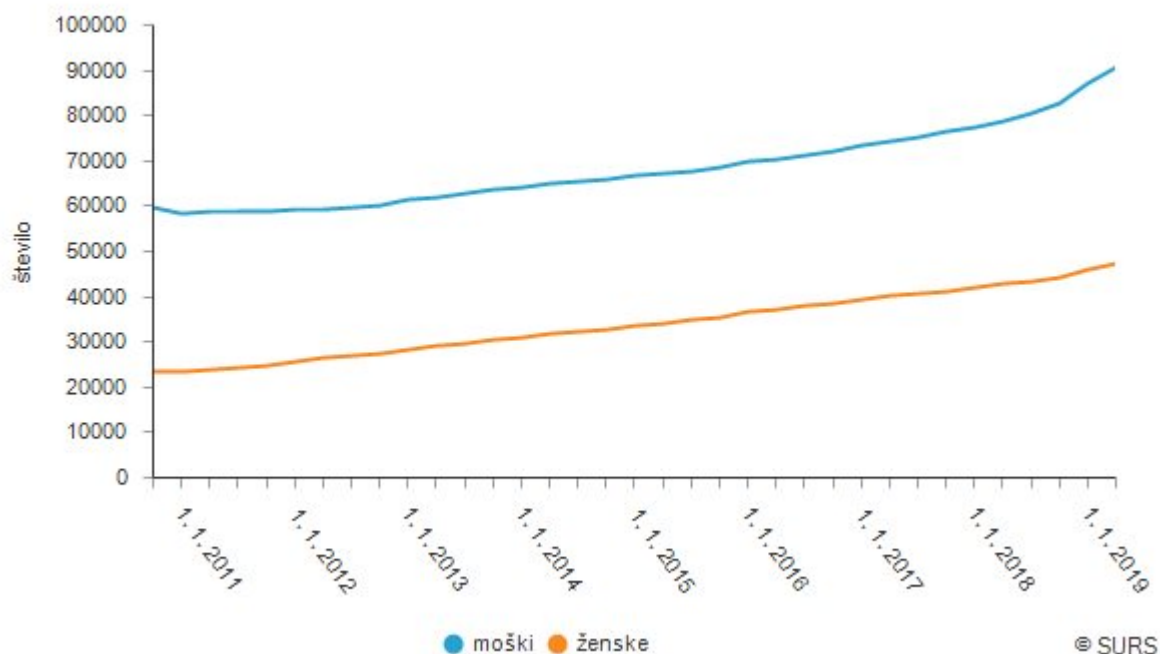

1. januarja 2019 v Sloveniji 2.080.908 prebivalcev ali 14.000 več kot leto dni prej

Prebivalstvo, Slovenija, 1. januar 2019

1. januarja 2019 je imela Slovenija 2.080.908 prebivalcev ali 14.000 več kot eno leto prej. Število državljanov Slovenije se je v letu 2018 zmanjšalo, število tujih državljanov pa povečalo; njihov delež se je zvišal na 6,6 %.

Manj državljanov Slovenije, več tujih državljanov

Po podatkih Statističnega urada RS se je število prebivalcev Slovenije letu 2018 povečalo za 14.028, pri čemer se je število državljanov Slovenije zmanjšalo za skoraj 2.300, število tujih državljanov pa se je povečalo za več kot 16.300 (13,4 %). 1. januarja 2019 je 138.193 tujcev predstavljalo 6,6 % vseh prebivalcev Slovenije.

Upadanje deleža žensk med tujimi državljani

Prebivalstvo Slovenije je 1. januarja 2019 sestavljalo 1.038.656 moških in 1.042.252 žensk. Delež žensk med državljani Slovenije je znašal 51,2 % (ta delež sicer zelo počasi upada že vrsto let); med tujimi državljani pa je bilo žensk 34,3 % (po večletni rasti se je ta delež v letu 2018 znižal za eno odstotno točko).

Tuji državljani med prebivalci, Slovenija

Vir: SURS