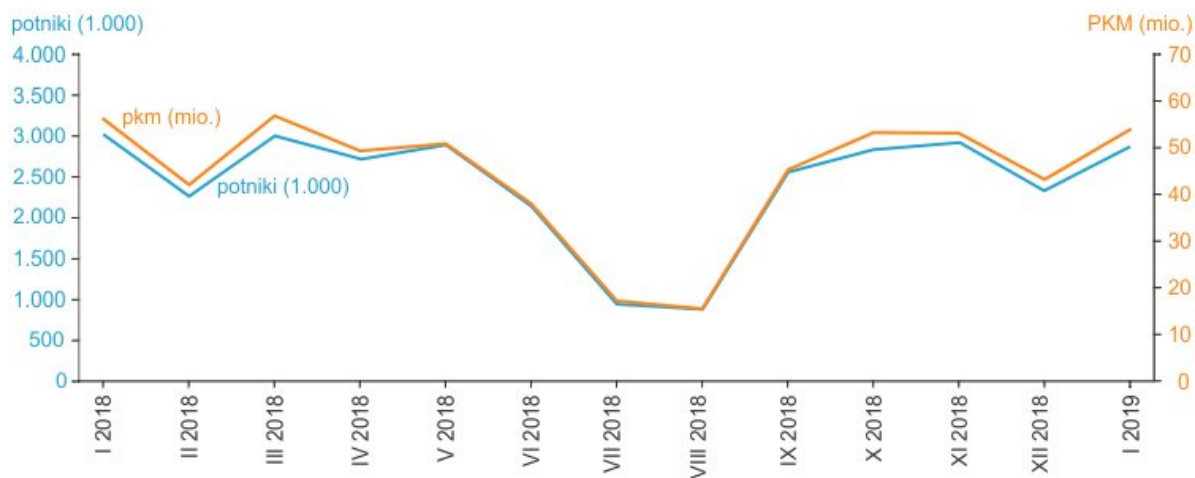

Potniki in potniški kilometri v cestnem javnem linijskem prevozu, Slovenija, januar 2018–januar 2019

Vir: SURS

© SURS

Izbrani podatki transporta, Slovenija

	I 2019	I 2019 I 2018
	število	indeks
Cestni transport		
Potniki v javnem linijskem prevozu (1.000)¹⁾²⁾³⁾	2.876	94,9
Potniški km v javnem linijskem prevozu (mio.)¹⁾²⁾³⁾	53,9	96,0
Potniki v mestnem javnem linijskem prevozu (1.000)²⁾³⁾	5.612	94,9
Prihodi potnikov čez cestne mejne prehode s Hrvaško (1.000)	1.854	101,8
Prihodi potniških vozil čez cestne mejne prehode s Hrvaško (1.000)	816	100,9
Prvič registrirana cestna motorna vozila	11.903	100,7
Prvič registrirani osebni avtomobili	9.456	98,7
Pomorski transport		
Promet potnikov v pristaniščih²⁾	12	37,5
Promet blaga v pristaniščih (1.000 t)²⁾	2.250	106,0
Zračni transport		
Potniki v zračnem prevozu (1.000)	69,3	96,3
Potniški km v zračnem prevozu (mio.)	58,8	87,5
Promet potnikov na letališčih (1.000)²⁾	103,1	102,8
Promet blaga na letališčih (1.000 t)²⁾	1	96,8

1) Brez mestnega javnega linijskega prevoza.

2) Podatki so začasni.

3) Podatki o potnikih in potniških kilometrih v javnem linijskem prevozu ter podatki o potnikih v mestnem javnem linijskem prevozu so od septembra 2016 zaradi uvedbe integriranega javnega potniškega prometa (IJPP) in enotnih subvencioniranih vozovnic delno ocenjeni (ocene je pripravilo Ministrstvo za infrastrukturo).

Vir: SURS

Metodološko opozorilo